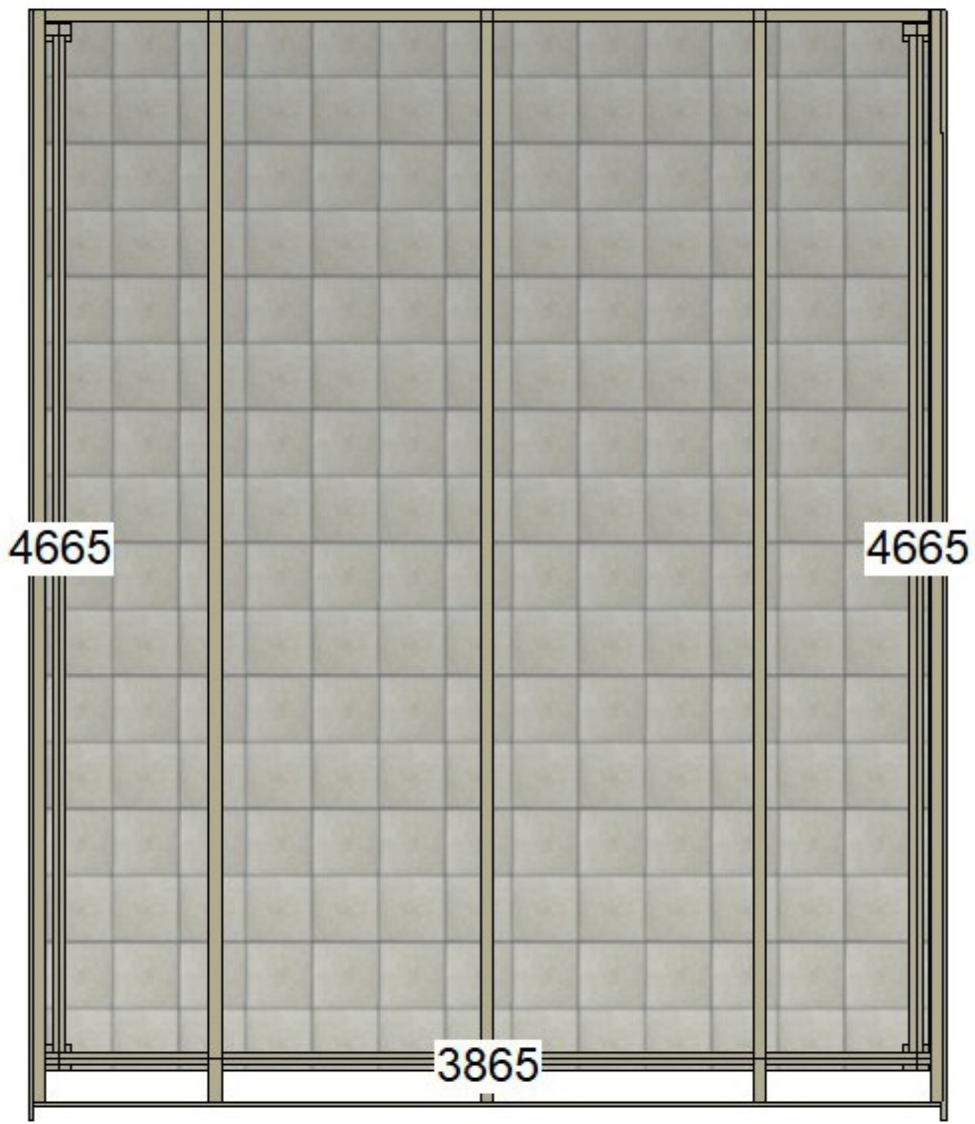

941410 Pulpet - 3980x4780

4550 4780

3750

3980

3980