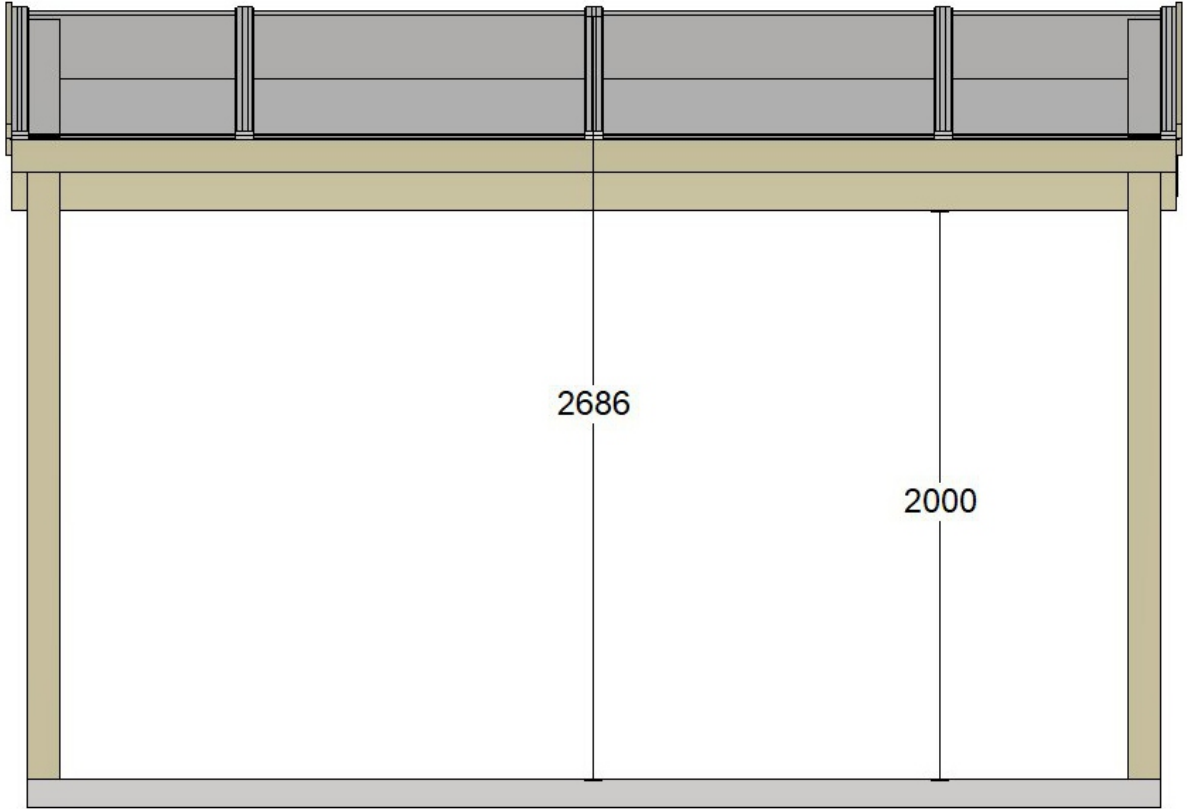

941410 Pulpet - 3980x4780

4550 4780

3750

3980

3980